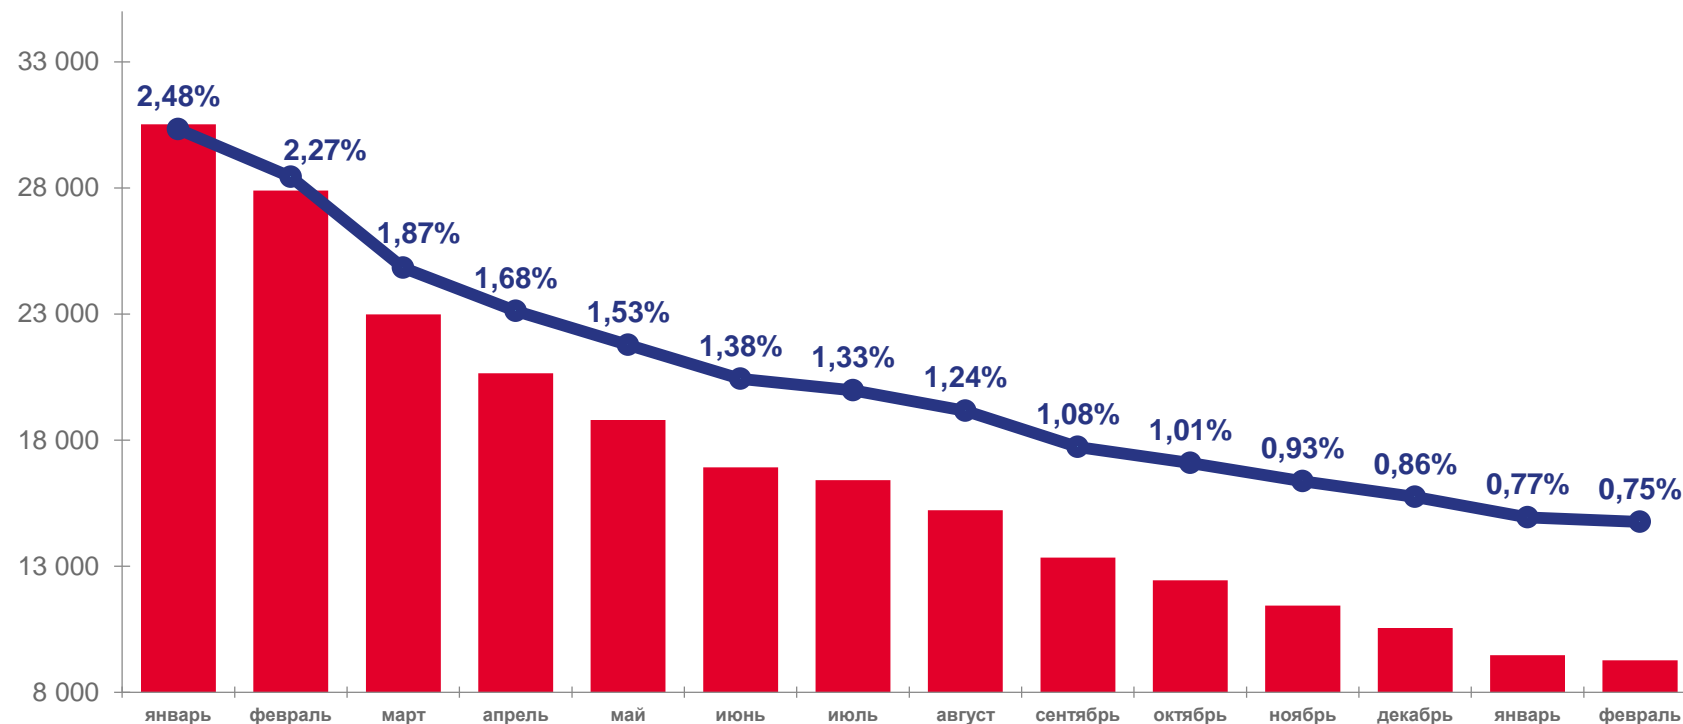

БЕЗРАБОТИЦА

2022 ГОД

на конец февраля

9,3 тыс.
человек

Численность безработных

0,75

Уровень зарегистрированной
безработицы

ЧЕЛОВЕК

2021

2022

Численность зарегистрированных
безработных

Уровень зарегистрированной
безработицы